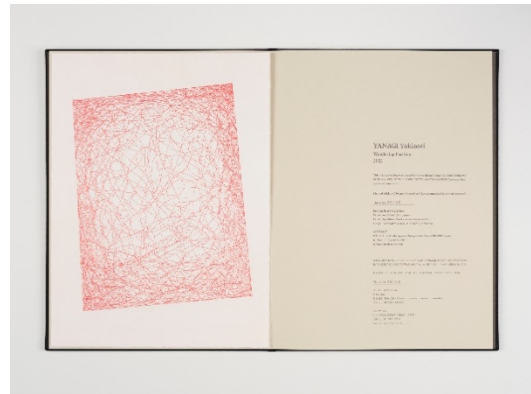

ANOMALY

柳幸典 特製アルミボックス入り作品集

“A FRAME IS NOW GIVEN TO YOU IN WHICH YOU ARE TO WANDER.”

“A FRAME IS NOW GIVEN TO YOU IN WHICH YOU ARE TO WANDER.”

サイン入り作品集、オリジナル銅版画 1 枚入り、限定 30 部

アーティストプルーフ 5 部、オル・コメルス 5 部、プリンターズプルーフ 1 部

価格：¥350,000.-(税別)

版画サイズ：345 x 255mm、用紙：白鳳

版画制作：版画工房エディション・ワークス

デザイン：柳幸典+北風総貴

発行：ANOMALY

ANOMALY

140-0002 東京都品川区東品川 1-33-10-4F 1-33-10-4F, Higashi-shinagawa, Shinagawa-ku, TOKYO
tel&fax03-6433-2988 info@anomalytokyo.com